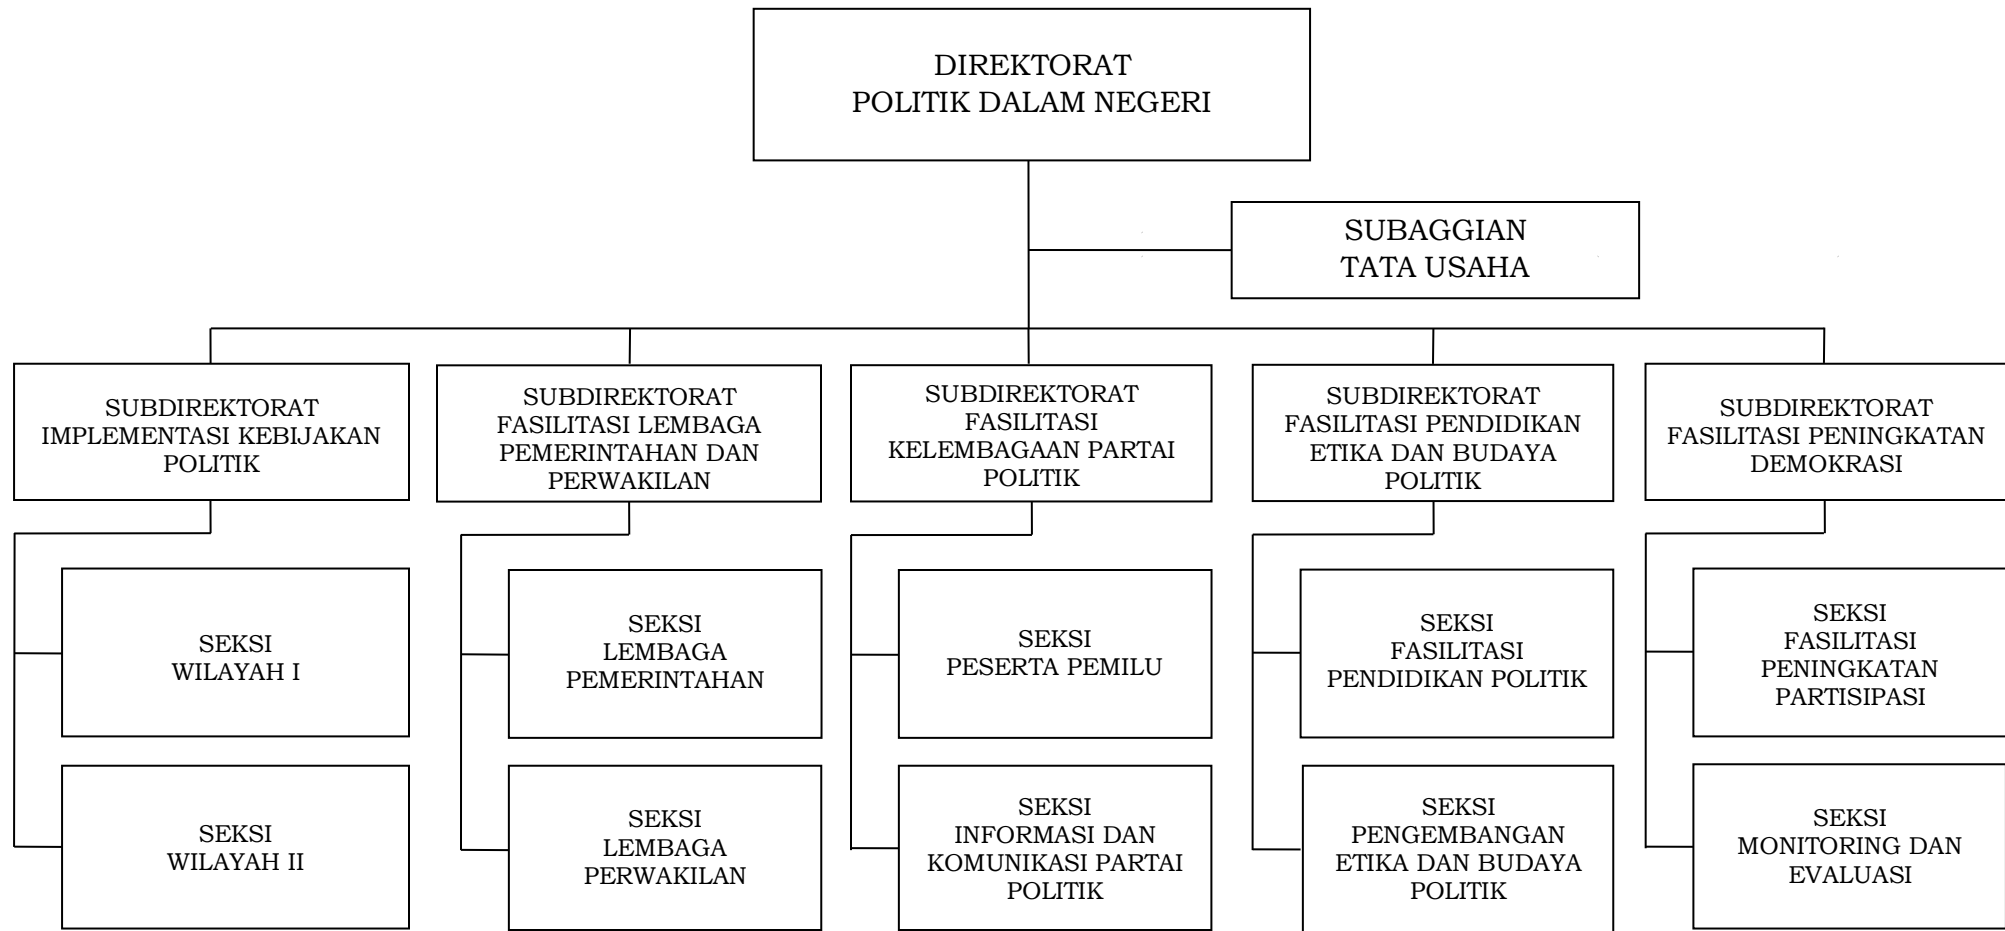

C.1. BAGAN STRUKTUR ORGANISASI SEKRETARIAT DIREKTORAT JENDERAL POLITIK DAN PEMERINTAHAN UMUM

C.2. BAGAN STRUKTUR ORGANISASI DIREKTORAT BINA IDEOLOGI, KARAKTER DAN WAWASAN KEBANGSAAN

C.3. BAGAN STRUKTUR ORGANISASI DIREKTORAT POLITIK DALAM NEGERI

C.4. BAGAN STRUKTUR ORGANISASI DIREKTORAT KETAHANAN EKONOMI, SOSIAL DAN BUDAYA

C.5. BAGAN STRUKTUR ORGANISASI DIREKTORAT ORGANISASI KEMASYARAKATAN

C.6. BAGAN STRUKTUR ORGANISASI DIREKTORAT KEWASPADAAN NASIONAL