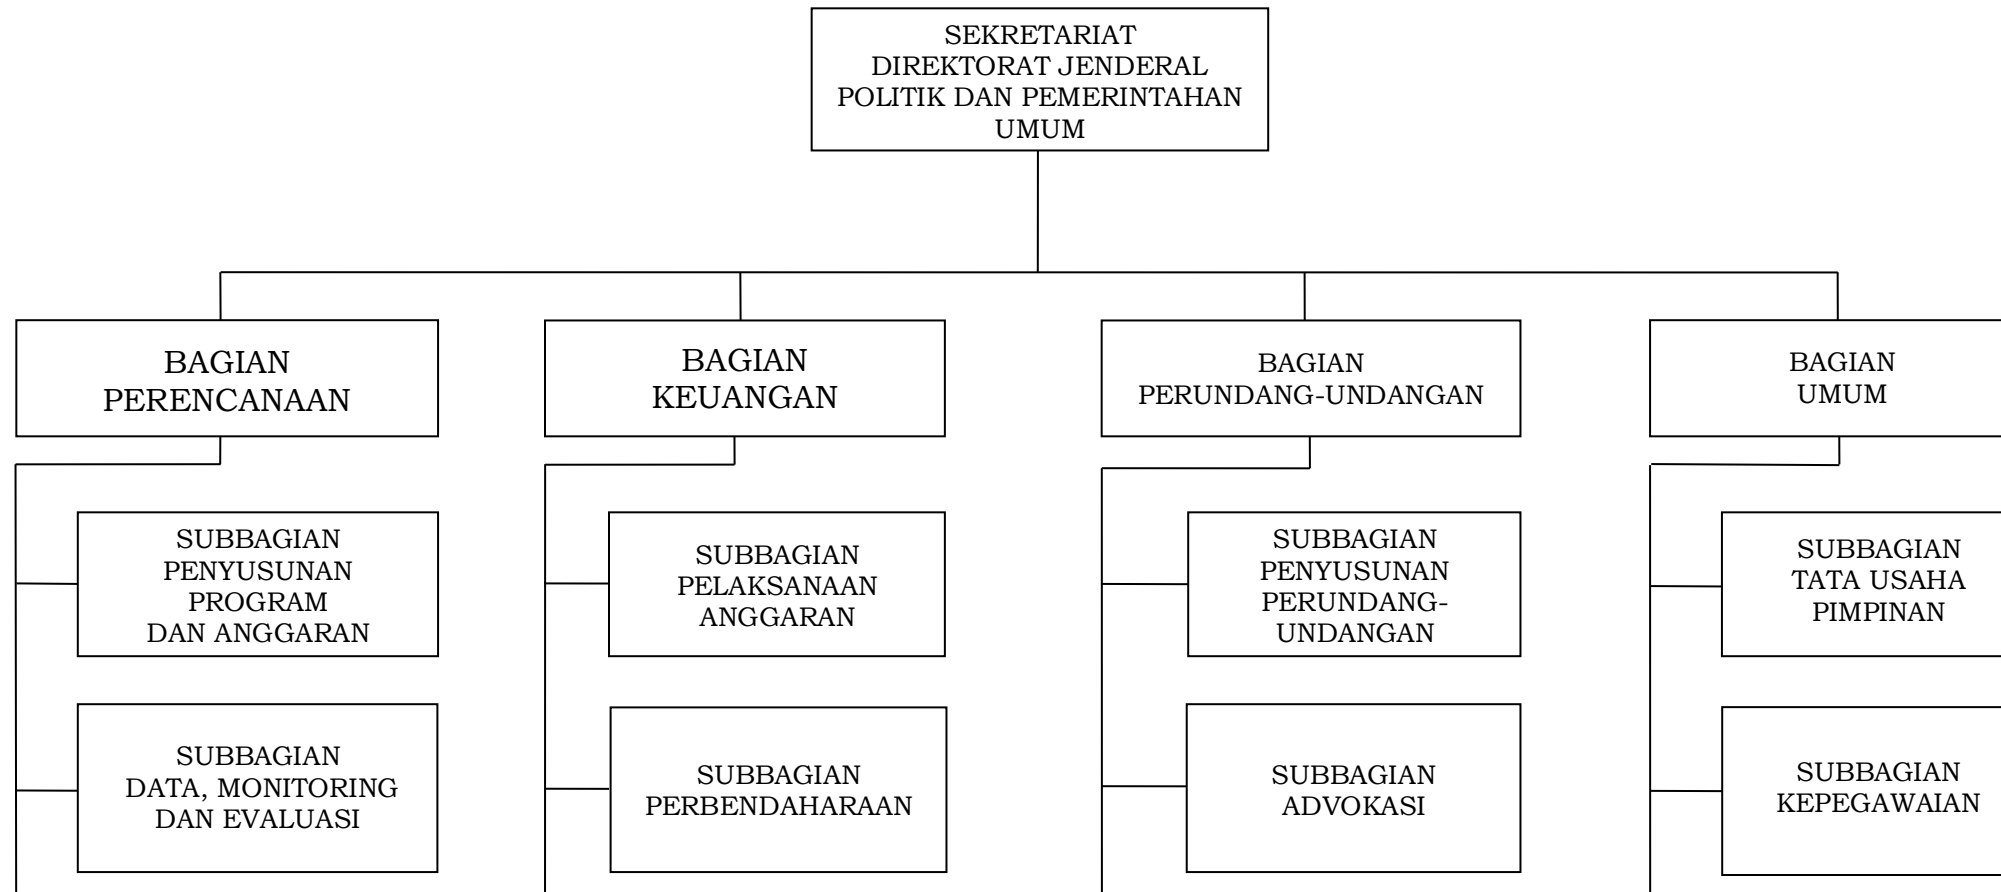

C.1. BAGAN STRUKTUR ORGANISASI SEKRETARIAT DIREKTORAT JENDERAL POLITIK DAN PEMERINTAHAN UMUM

C.2. BAGAN STRUKTUR ORGANISASI DIREKTORAT BINA IDEOLOGI, KARAKTER DAN WAWASAN KEBANGSAAN

C.3. BAGAN STRUKTUR ORGANISASI DIREKTORAT POLITIK DALAM NEGERI

C.4. BAGAN STRUKTUR ORGANISASI DIREKTORAT KETAHANAN EKONOMI, SOSIAL DAN BUDAYA

C.5. BAGAN STRUKTUR ORGANISASI DIREKTORAT ORGANISASI KEMASYARAKATAN

C.6. BAGAN STRUKTUR ORGANISASI DIREKTORAT KEWASPADAAN NASIONAL